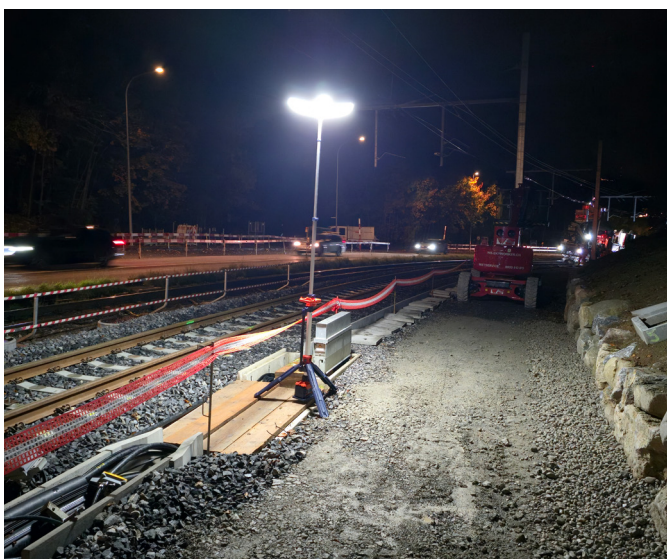

Construction

G-COMIN

En complément idéal à nos projecteurs à faisceau plat éprouvés, tels que l'ApolloLED 2N, nous proposons des alternatives intéressantes de G-COMIN. Qu'ils soient montés sur un trépied ou combinés individuellement, ces projecteurs se distinguent non seulement par leur éclairage puissant, mais aussi par leur rapport qualité-prix convaincant.

Avantages

- puissance lumineuse élevée
- quatre niveaux de luminosité
- longue durée d'éclairage en mode batterie
- utilisation simple – prêt à l'emploi en quelques gestes

FACILE À UTILISER

ENDURANT

RÉSISTANT