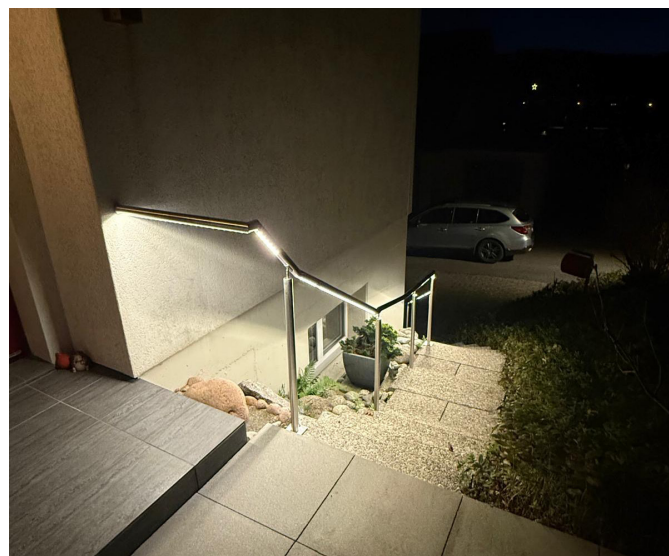

Avantages

- conseil et suivi par notre service à la clientèle
- élaboration de plans et documents spécifiques au projet
- support interne des sociétés partenaires et transmission des contacts
- instructions et aide sur place

Plus d'informations