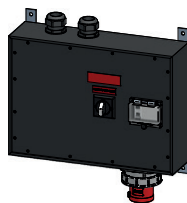

Beispiel Art.-Nr. 239817