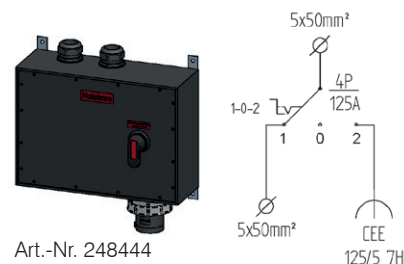

Sortiment Notstrom-Netzumschalter 125A, 7H

- **248444** Notstrom-Netzumschalter 125A, Typ 7900, CEE125/5, 2×M63
- **017491** ✓ Kupplung CEE Kunststoff IP67, 500V/125A/3P+N+E/7H
- **059085** ✓ Stecker CEE Kunststoff IP67, 500V/125A/3P+N+E/7H