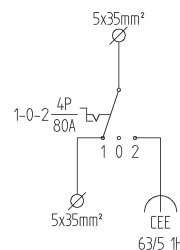

193089 Stecker CEE Kunststoff IP67, >50V/125A/3P+N+E/1H

Art.-Nr. 248827

Art.-Nr. 248828

Art.-Nr. 248829

Art.-Nr. 248830

Notstrom-Netzumschalter 7H, Hartgummi, inkl. Montagelassen V2A

Sortiment Notstrom-Netzumschalter 16A, 7H