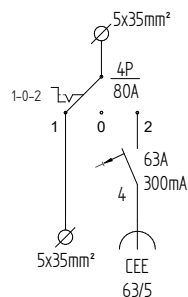

Notstrom-Netzumschalter 7H, Hartgummi, inkl. Montagelassen V2A

Sortiment Notstrom-Netzumschalter 16A, 7H

- **230566** Notstrom-Netzumschalter 16A, Typ 3800, CEE16/5, 2×M32
- **040327** ✓ Kupplung CEE Kunststoff IP44/IP54, 500V/16A/3P+N+E/7H
- **021054** ✓ Stecker CEE Kunststoff IP44/IP54, 500V/16A/3P+N+E/7H

Sortiment Notstrom-Netzumschalter 32A, 7H

- **230241** ✓ Notstrom-Netzumschalter 32A, Typ 3800, CEE32/5/2×M32
- **040541** ✓ Kupplung CEE Kunststoff IP44/IP54, 500V/32A/3P+N+E/7H
- **040539** ✓ Stecker CEE Kunststoff IP44/IP54, 500V/32A/3P+N+E/7H

Sortiment Notstrom-Netzumschalter 63A, 7H

- **230812** ✓ Notstrom-Netzumschalter 63A, Typ 3900, CEE63/5, 2×M40
- **032779** ✓ Kupplung CEE Kunststoff IP67, 500V/63A/3P+N+E/7H
- **050752** ✓ Stecker CEE Kunststoff IP67, 500V/63A/3P+N+E/7H

Sortiment Notstrom-Netzumschalter 125A, 7H

- **248444** Notstrom-Netzumschalter 125A, Typ 7900, CEE125/5, 2×M63
- **017491** ✓ Kupplung CEE Kunststoff IP67, 500V/125A/3P+N+E/7H
- **059085** ✓ Stecker CEE Kunststoff IP67, 500V/125A/3P+N+E/7H

Sämtliche Notstrom-Netzumschalter (Hartgummi) sind optional auch mit Meldeleuchte(n), Drucktaster und/oder FI Schalter erhältlich.

Hartgummi-Gehäuse Typ 3800

Hartgummi-Gehäuse Typ 3900

Hartgummi-Gehäuse Typ 7900