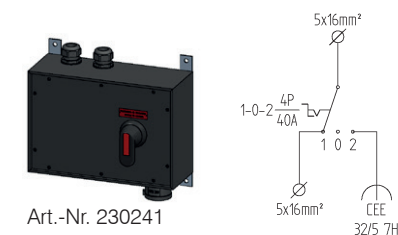

Sortiment Notstrom-Netzumschalter 32A, 7H

- **230241** ✓ Notstrom-Netzumschalter 32A, Typ 3800, CEE32/5/2×M32
- **040541** ✓ Kupplung CEE Kunststoff IP44/IP54, 500V/32A/3P+N+E/7H
- **040539** ✓ Stecker CEE Kunststoff IP44/IP54, 500V/32A/3P+N+E/7H