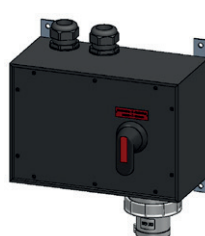

028491 ✓ Stecker CEE Kunststoff IP67, >50V/63A/3P+N+E/1H

Sortiment Notstrom-Netzumschalter 125A, 1H

248830 Notstrom-Netzumschalter 125A, Typ 7900, CEE125/5, 2×M63

169211 Kupplung CEE Kunststoff IP67, >50V/125A/3P+N+E/1H

193089 Stecker CEE Kunststoff IP67, >50V/125A/3P+N+E/1H

Art.-Nr. 248827

Art.-Nr. 248828

Art.-Nr. 248829

Art.-Nr. 248830

Notstrom-Netzumschalter 7H, Hartgummi, inkl. Montagelassen V2A

Sortiment Notstrom-Netzumschalter 16A, 7H