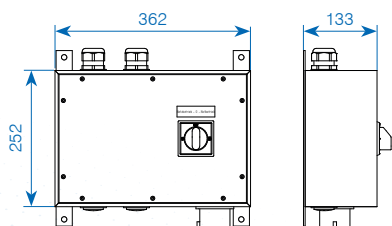

Hartgummi-Gehäuse Typ 3800