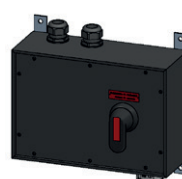

Art.-Nr. 248827