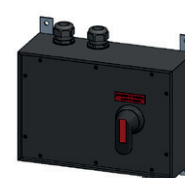

Art.-Nr. 248828