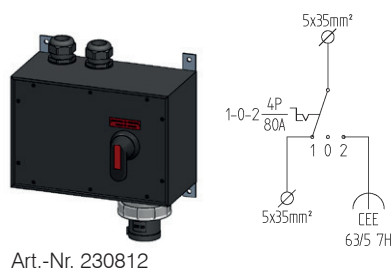

Sortiment Notstrom-Netzumschalter 63A, 7H

- **230812** ✓ Notstrom-Netzumschalter 63A, Typ 3900, CEE63/5, 2×M40
- **032779** ✓ Kupplung CEE Kunststoff IP67, 500V/63A/3P+N+E/7H
- **050752** ✓ Stecker CEE Kunststoff IP67, 500V/63A/3P+N+E/7H