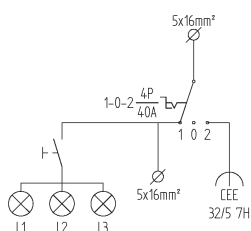

Beispiel Art.-Nr. 239817