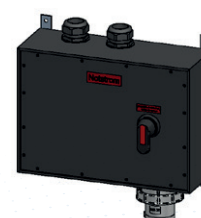

028491 ✓ Stecker CEE Kunststoff IP67, >50V/63A/3P+N+E/1H

Sortiment Notstrom-Netzumschalter 125A, 1H

248830 Notstrom-Netzumschalter 125A, Typ 7900, CEE125/5, 2×M63

169211 Kupplung CEE Kunststoff IP67, >50V/125A/3P+N+E/1H

193089 Stecker CEE Kunststoff IP67, >50V/125A/3P+N+E/1H

Art.-Nr. 248827

Art.-Nr. 248828

Art.-Nr. 248829

Art.-Nr. 248830

Notstrom-Netzumschalter 7H, Hartgummi, inkl. Montagelassen V2A

Sortiment Notstrom-Netzumschalter 16A, 7H

- 230566** Notstrom-Netzumschalter 16A, Typ 3800, CEE16/5, 2×M32
- 040327** ✓ Kupplung CEE Kunststoff IP44/IP54, 500V/16A/3P+N+E/7H
- 021054** ✓ Stecker CEE Kunststoff IP44/IP54, 500V/16A/3P+N+E/7H

Sortiment Notstrom-Netzumschalter 32A, 7H