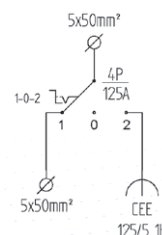

193089 Stecker CEE Kunststoff IP67, >50V/125A/3P+N+E/1H

Art.-Nr. 248827

Art.-Nr. 248828

Art.-Nr. 248829

Art.-Nr. 248830

Notstrom-Netzumschalter 7H, Hartgummi, inkl. Montagelassen V2A

Sortiment Notstrom-Netzumschalter 16A, 7H