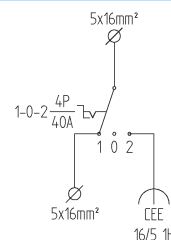

Art.-Nr. 248828