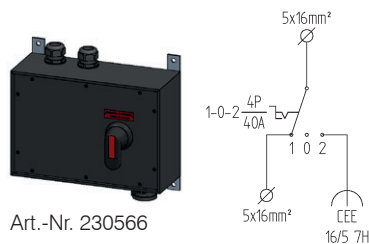

Notstrom-Netzumschalter 7H, Hartgummi, inkl. Montagelassen V2A

Sortiment Notstrom-Netzumschalter 16A, 7H

- **230566** Notstrom-Netzumschalter 16A, Typ 3800, CEE16/5, 2×M32
- **040327** ✓ Kupplung CEE Kunststoff IP44/IP54, 500V/16A/3P+N+E/7H
- **021054** ✓ Stecker CEE Kunststoff IP44/IP54, 500V/16A/3P+N+E/7H