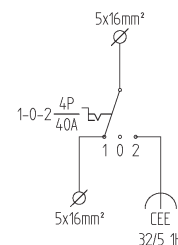

Art.-Nr. 248829