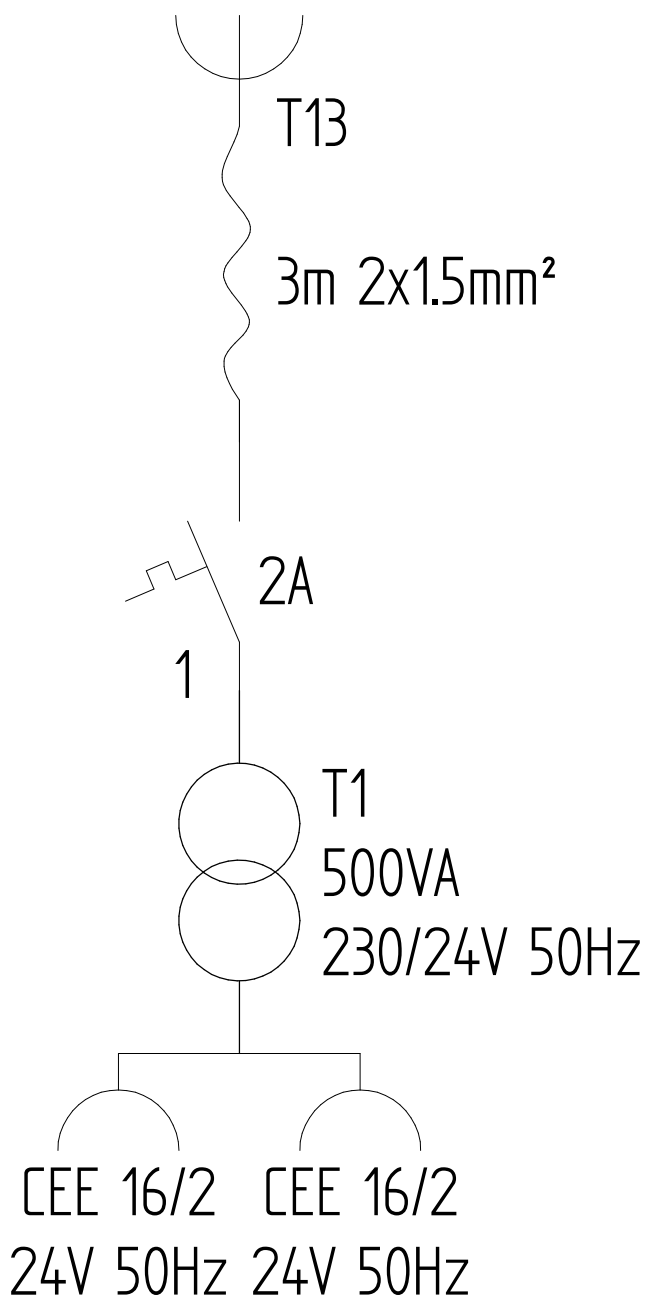

ACHTUNG: Diese Zeichnung ist geistiges Eigentum der Firma GIFAS-ELECTRIC und darf daher weder vervielfältigt noch Dritten zugänglich gemacht werden.
ATTENTION: Ce dessin est propriété de l'entreprise GIFAS-ELECTRIC et ne doit ni être copié ni remis à des tiers.

ATTENZIONE: Il presente disegno è di proprietà della ditta GIFAS ELECTRIC. Riproduzione vietata.
ATTENTION: This design is property of GIFAS-ELECTRIC GmbH and may not be copied or distributed among unauthorized persons.

GIFAS-ELECTRIC GmbH
Dietrichstrasse 2 - CH-9424 Rheineck
+41 71 886 44 44 info@gifas.ch
+41 71 886 44 44 www.gifas.ch

Trafo
KSV 6200

Art.-Nr. : 229714

09.03.2026

Blatt 1/1
beku