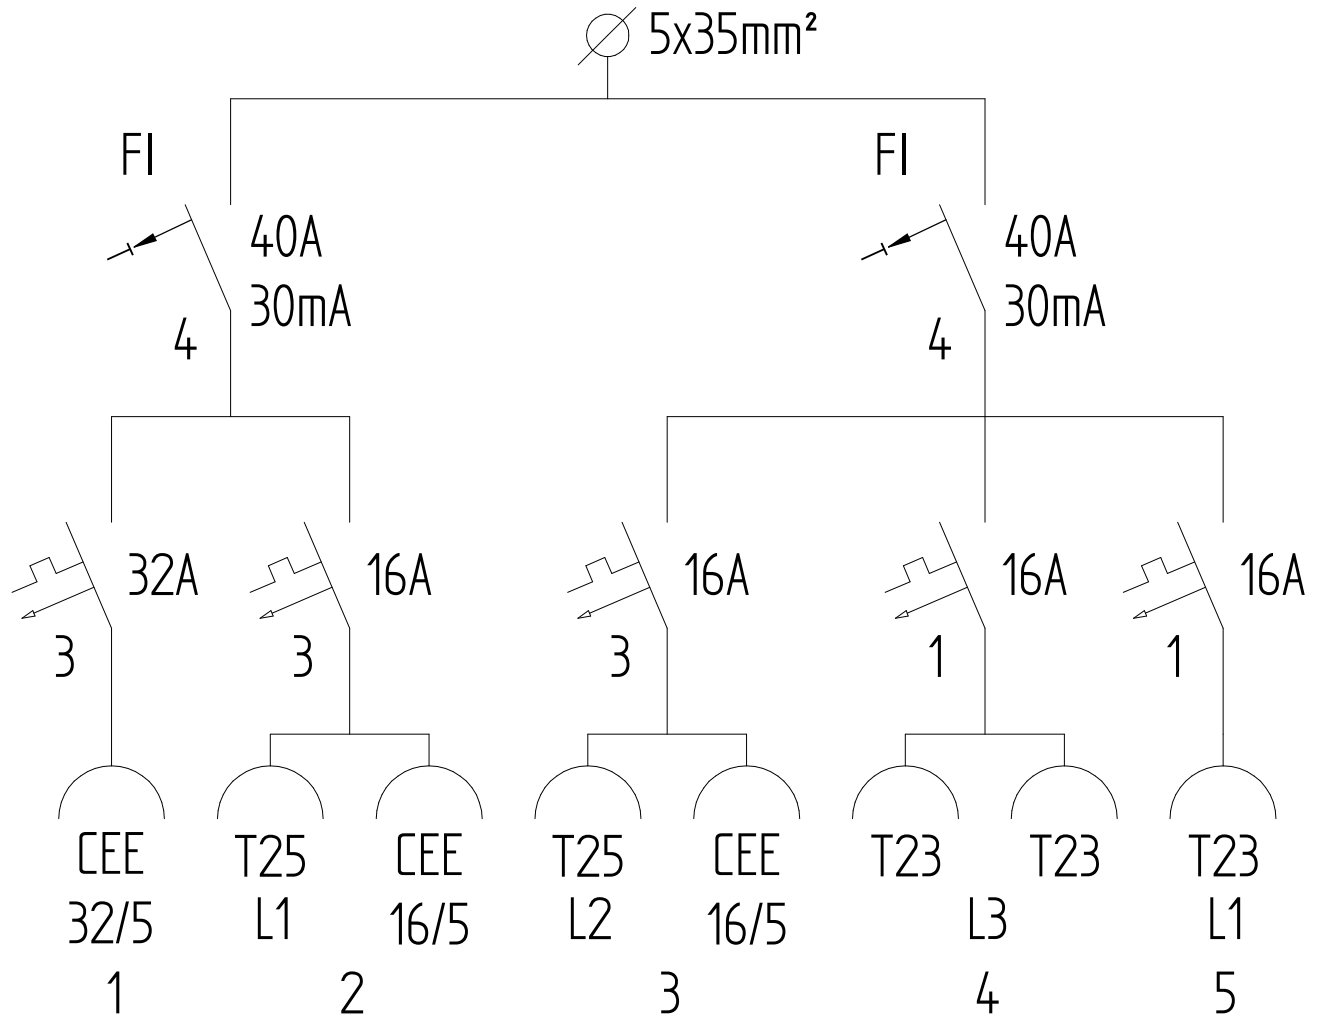

ACHTUNG: Diese Zeichnung ist geistiges Eigentum der Firma GIFAS-ELECTRIC und darf daher weder vervielfältigt noch Dritten zugänglich gemacht werden.
ATTENTION: Ce dessin est propriété de l'entreprise GIFAS-ELECTRIC et ne doit ni être copié ni remis à des tiers.

ATTENTION: Il presente disegno è di proprietà della ditta GIFAS ELECTRIC. Riproduzione vietata.
ATTENTION: This design is property of GIFAS-ELECTRIC GmbH and may not be copied or distributed among unauthorized persons.

GIFAS-ELECTRIC GmbH
Dietrichstrasse 2 - CH-9424 Rheineck
+41 71 886 44 44 info@gifas.ch
+41 71 886 44 44 www.gifas.ch

Stromverteiler
KSV 3800/2
BG UP-Dose

Art.-Nr. : **230124**

23.03.2026

Blatt 1/1
beku