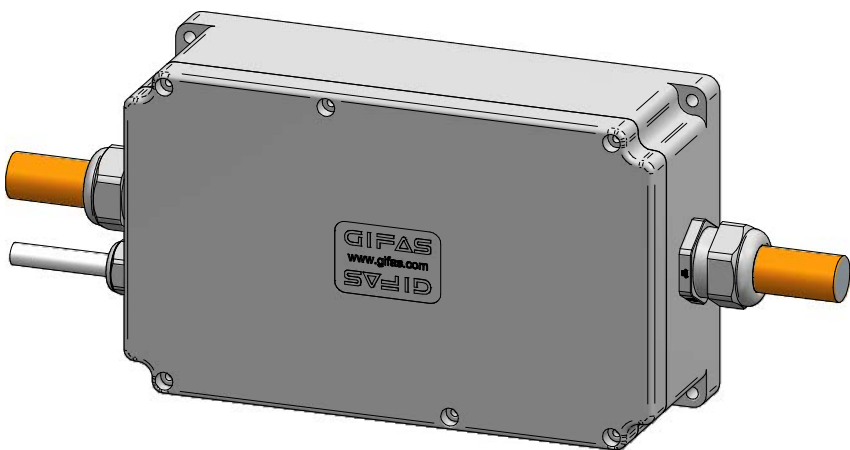

ATTENZIONE: Il presente disegno è di proprietà della ditta GIFAS-ELECTRIC. Riproduzione vietata.
ATTENTION: This design is property of GIFAS-ELECTRIC GmbH and may not be copied or distributed among unauthorized persons.

GIFAS-ELECTRIC GmbH
Dietrichstrasse 2 - CH-9424 Rheineck
+41 71 886 44 44 info@gifas.ch
+41 71 886 44 44 www.gifas.ch

Abzweigdose
Typ 3018
Klemmen 7x35mm²

Art.-Nr. : 189926

07.08.2020

Blatt 1/1
phwa