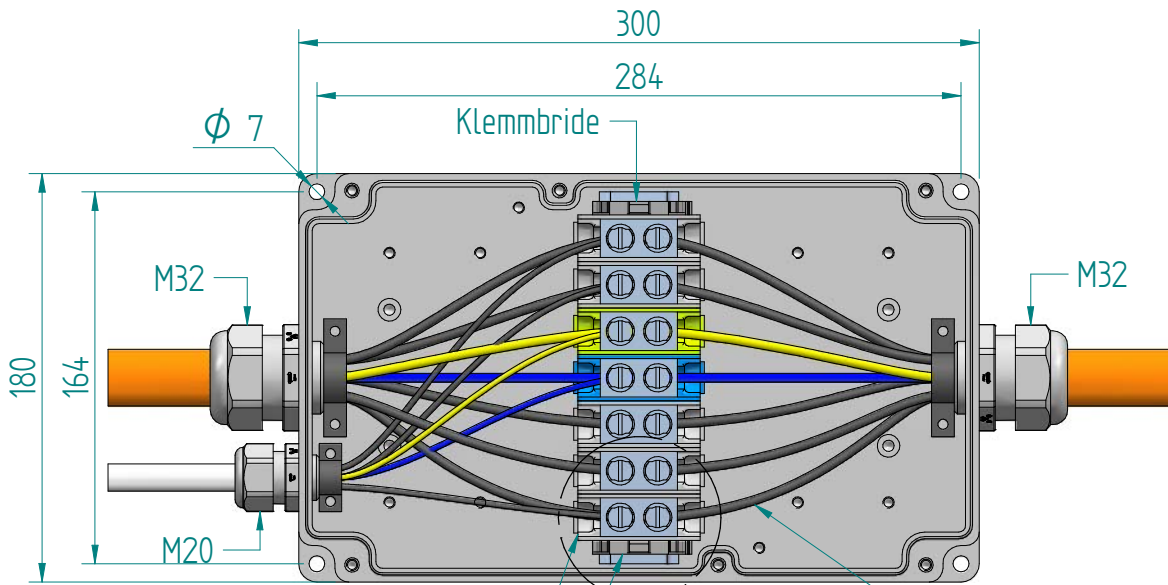

Klemmen 7x35mm<sup>2</sup>  
 Klemmbride

Leiterführung schematisch dargestellt!  
 Alle Adern gleich lang und unterbrechungsfrei verdrahtet – siehe Detail A.

Adern unterbruchsfrei verdrahtet!  
 Kabel-Klibse anbringen!