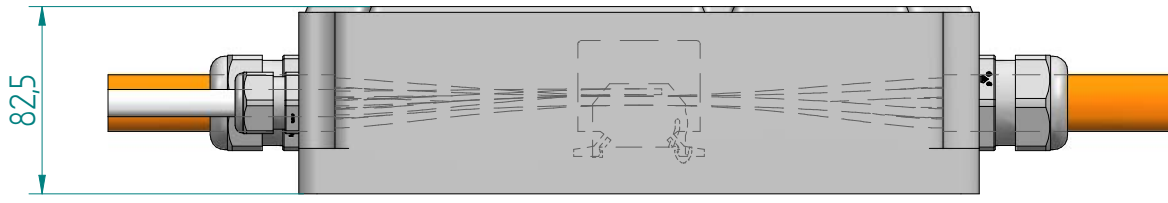

Klemmen 7x35mm<sup>2</sup>  
 Klemmbride

Leiterführung schematisch dargestellt!  
 Alle Adern gleich lang und unterbrechungsfrei verdrahtet – siehe Detail A.

Adern unterbruchsfrei verdrahtet!  
 Kabel-Klibse anbringen!