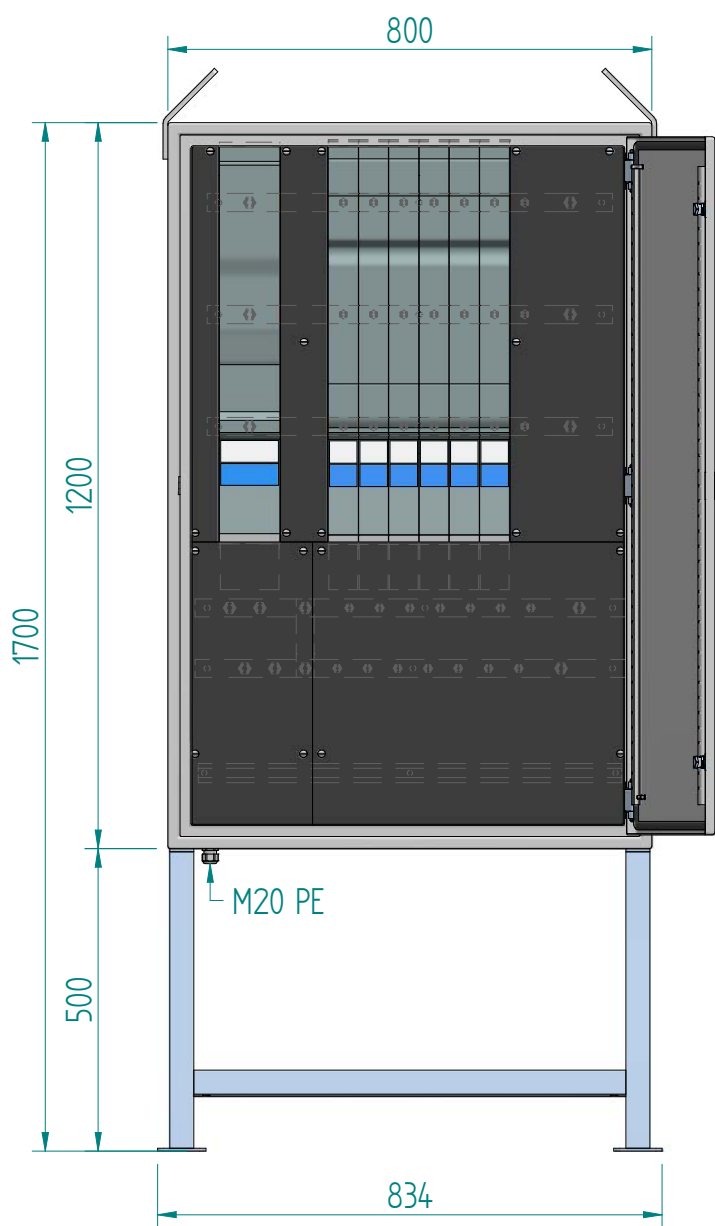

ACHTUNG: Diese Zeichnung ist geistiges Eigentum der Firma GIFAS-ELECTRIC und darf daher weder vervielfältigt noch Dritten zugänglich gemacht werden.
ATTENTION: Ce dessin est propriété de l'entreprise GIFAS-ELECTRIC et ne doit ni être copié ni remis à des tiers.

ATTENZIONE: Il presente disegno è di proprietà della ditta GIFAS ELECTRIC. Riproduzione vietata.
ATTENTION: This design is property of GIFAS-ELECTRIC GmbH and may not be copied or distributed among unauthorized persons.

GIFAS-ELECTRIC GmbH
Dietrichstrasse 2 - CH-9424 Rheineck
+41 71 886 44 44 info@gifas.ch
+41 71 886 44 44 www.gifas.ch

Baustromverteiler
BSV 250A STB

Art.-Nr. : **193547**

19.05.2026

Blatt 1/1
beku