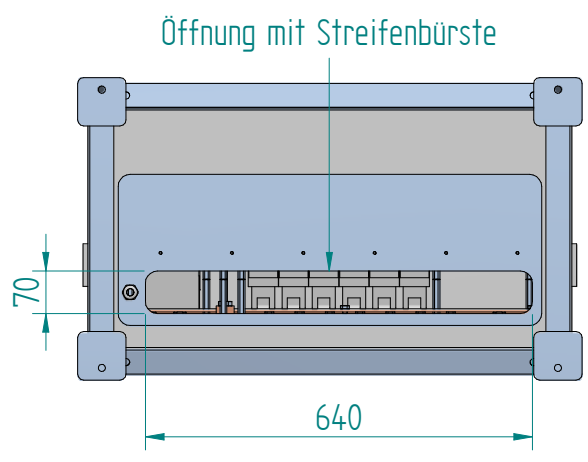

ACHTUNG: Diese Zeichnung ist geistiges Eigentum der Firma GIFAS-ELECTRIC und darf daher weder vervielfältigt noch Dritten zugänglich gemacht werden.
ATTENTION: Ce dessin est propriété de l'entreprise GIFAS-ELECTRIC et ne doit ni être copié ni remis à des tiers.

ATTENZIONE: Il presente disegno è di proprietà della ditta GIFAS ELECTRIC. Riproduzione vietata.
ATTENTION: This design is property of GIFAS-ELECTRIC GmbH and may not be copied or distributed among unauthorized persons.

GIFAS-ELECTRIC GmbH
Dietrichstrasse 2 - CH-9424 Rheineck
+41 71 886 44 44 info@gifas.ch
+41 71 886 44 44 www.gifas.ch

Baustromverteiler
BSV 250A STB

Art.-Nr. : **193547**

19.05.2026

Blatt 1/1
beku