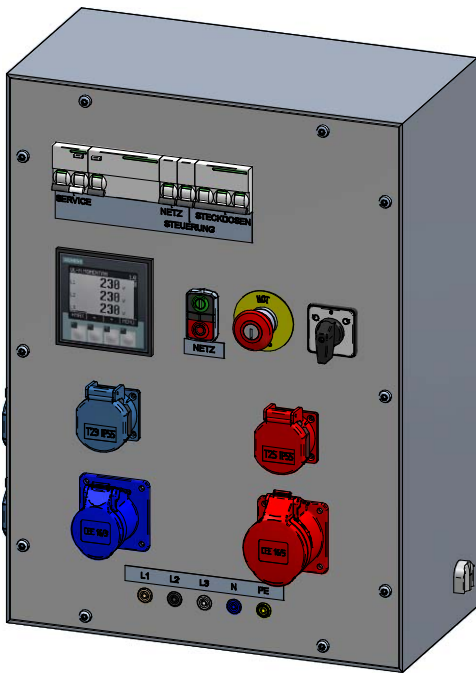

ACHTUNG: Diese Zeichnung ist geistiges Eigentum der Firma GIFAS-ELECTRIC und darf daher weder vervielfältigt noch Dritten zugänglich gemacht werden.
ATTENTION: Ce dessin est propriété de l'entreprise GIFAS-ELECTRIC et ne doit ni être copié ni remis à des tiers.

ATTENZIONE: Il presente disegno è di proprietà della ditta GIFAS ELECTRIC. Riproduzione vietata.
ATTENTION: This design is property of GIFAS-ELECTRIC GmbH and may not be copied or distributed among unauthorized persons.

GIFAS-ELECTRIC GmbH
Dietrichstrasse 2 - CH-9424 Rheineck
+41 71 886 44 44 info@gifas.ch
+41 71 886 44 44 www.gifas.ch

Prüfeinheit
Grundeinheit 16A digital
Gehäuse Aluminium

Art.-Nr. : **230987**

13.11.2025

Blatt 1/2
beku