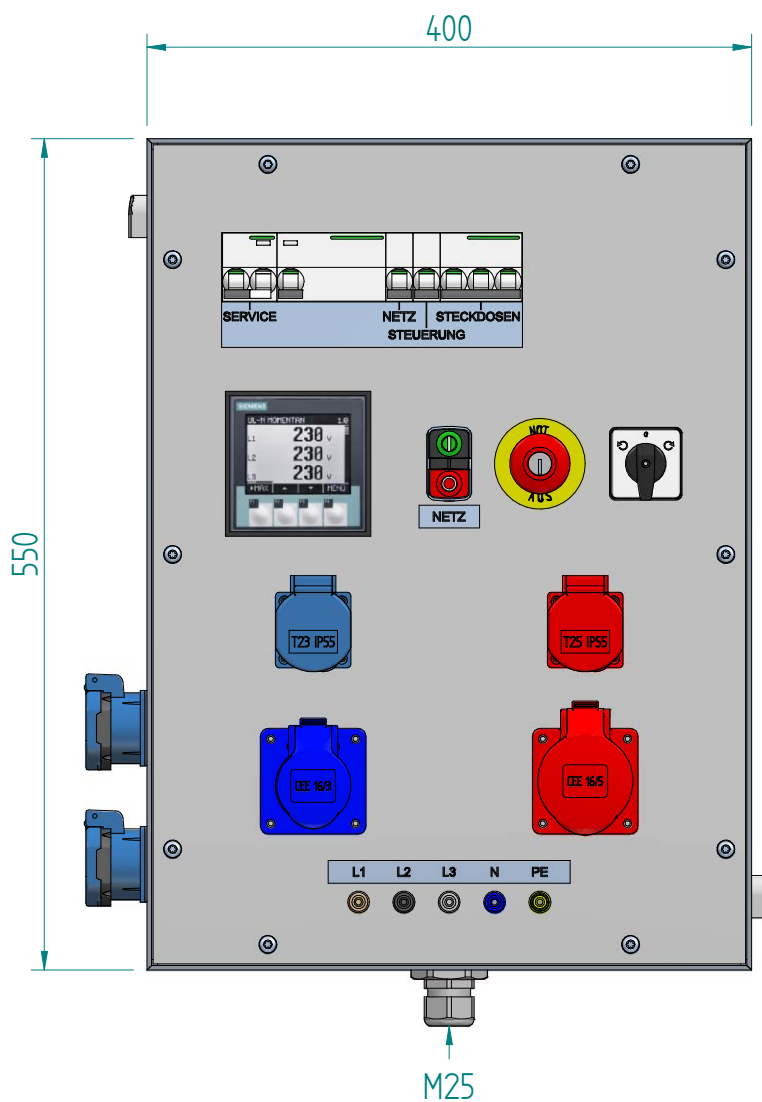

ACHTUNG: Diese Zeichnung ist geistiges Eigentum der Firma GIFAS-ELECTRIC und darf daher weder vervielfältigt noch Dritten zugänglich gemacht werden.
ATTENTION: Ce dessin est propriété de l'entreprise GIFAS-ELECTRIC et ne doit ni être copié ni remis à des tiers.

ATTENZIONE: Il presente disegno è di proprietà della ditta GIFAS ELECTRIC. Riproduzione vietata.
ATTENTION: This design is property of GIFAS-ELECTRIC GmbH and may not be copied or distributed among unauthorized persons.

GIFAS-ELECTRIC GmbH
Dietrichstrasse 2 - CH-9424 Rheineck
+41 71 886 44 44 info@gifas.ch
+41 71 886 44 44 www.gifas.ch

Prüfeinheit
Grundeinheit 16A digital
Gehäuse Aluminium

Art.-Nr. : **230987**

13.11.2025

Blatt 1/2
beku