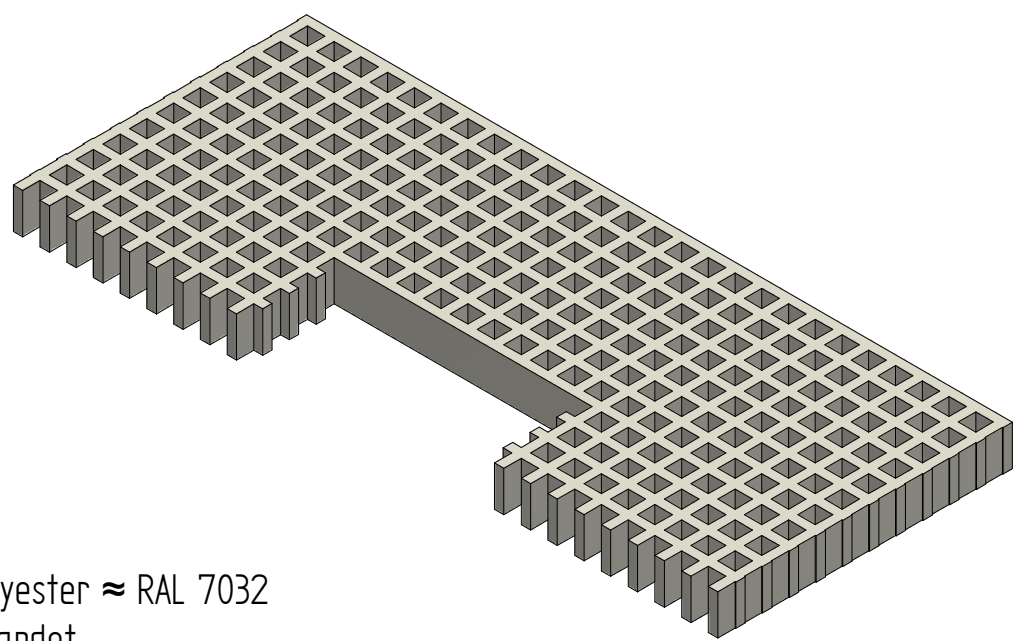

GFK Rost gegossen
 IPR-Isophthalsäure Polyester ≈ RAL 7032
 Oberfläche korund besandet
 Rutschhemmungsklasse R13 nach ASR A1.5/1.2 & DIN51130

ATTENTION: Il presente disegno è di proprietà della ditta GIFAS ELECTRIC. Riproduzione vietata.
 ATTENTION: This design is property of GIFAS-ELECTRIC GmbH and may not be copied or distributed among unauthorized persons.