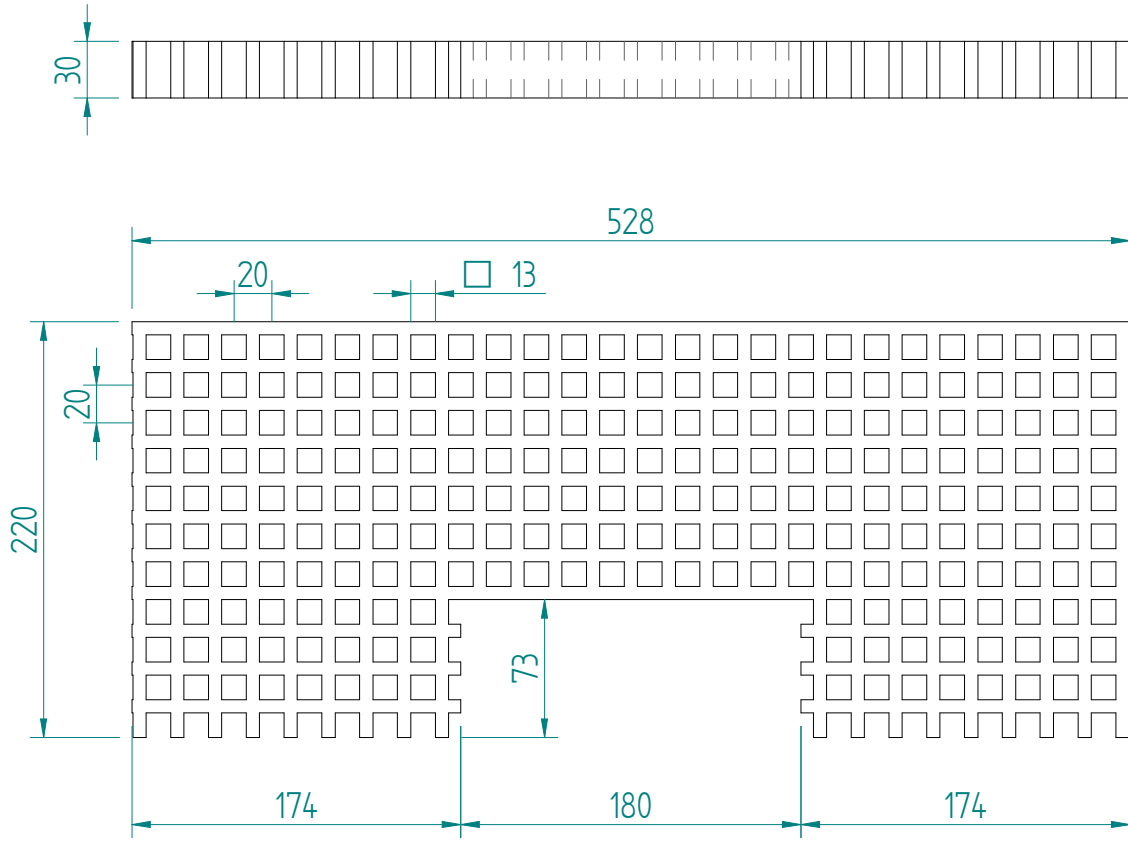

GFK Rost gegossen
 IPR-Isophthalsäure Polyester ≈ RAL 7032
 Oberfläche korund besandet
 Rutschhemmungsklasse R13 nach ASR A1.5/1.2 & DIN51130

ATTENTION: Il presente disegno è di proprietà della ditta GIFAS ELECTRIC. Riproduzione vietata.
 ATTENTION: This design is property of GIFAS-ELECTRIC GmbH and may not be copied or distributed among unauthorized persons.