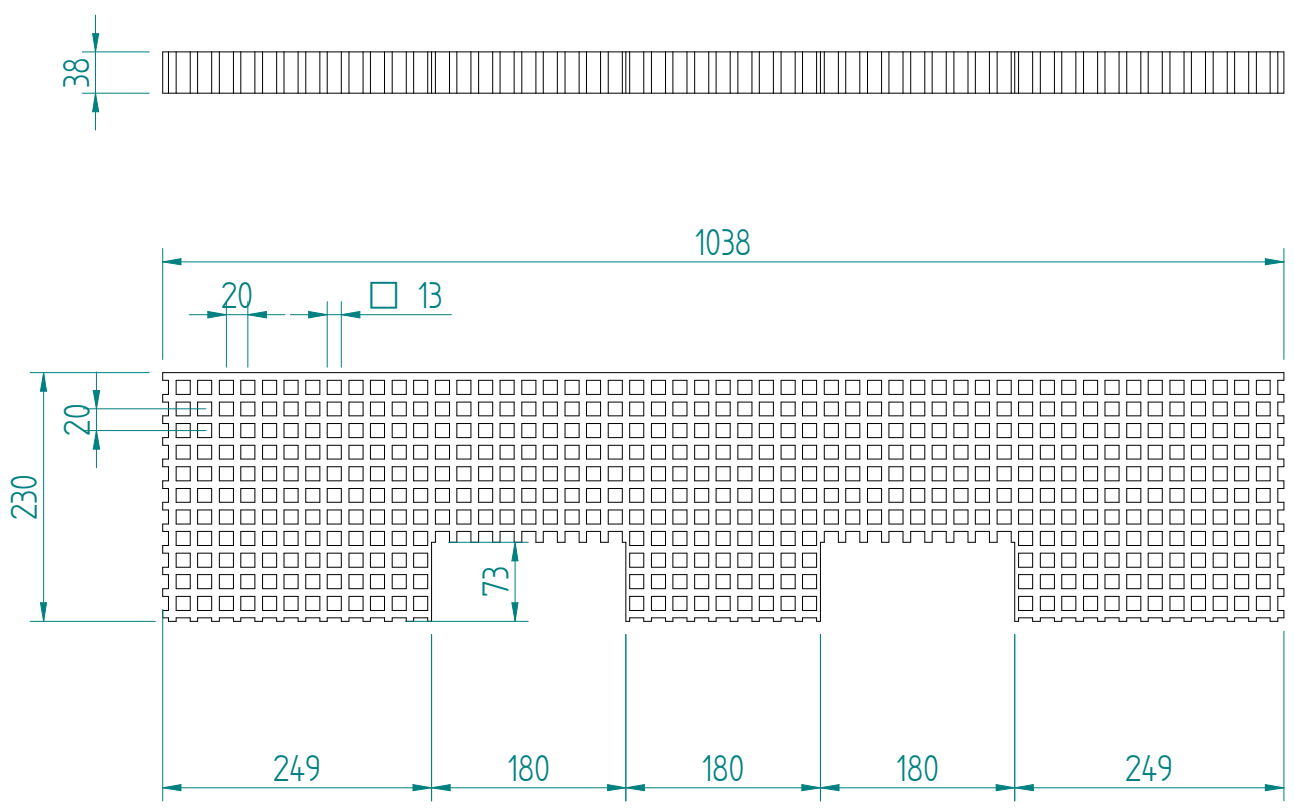

GFK Rost gegossen
 IPR-Isophthalsäure Polyester ≈ RAL 7032
 Oberfläche korund besandet
 Rutschhemmungsklasse R13 nach ASR A1.5/1.2 & DIN51130

ATTENTION: Il presente disegno è di proprietà della ditta GIFAS ELECTRIC. Riproduzione vietata.
 ATTENTION: This design is property of GIFAS-ELECTRIC GmbH and may not be copied or distributed among unauthorized persons.