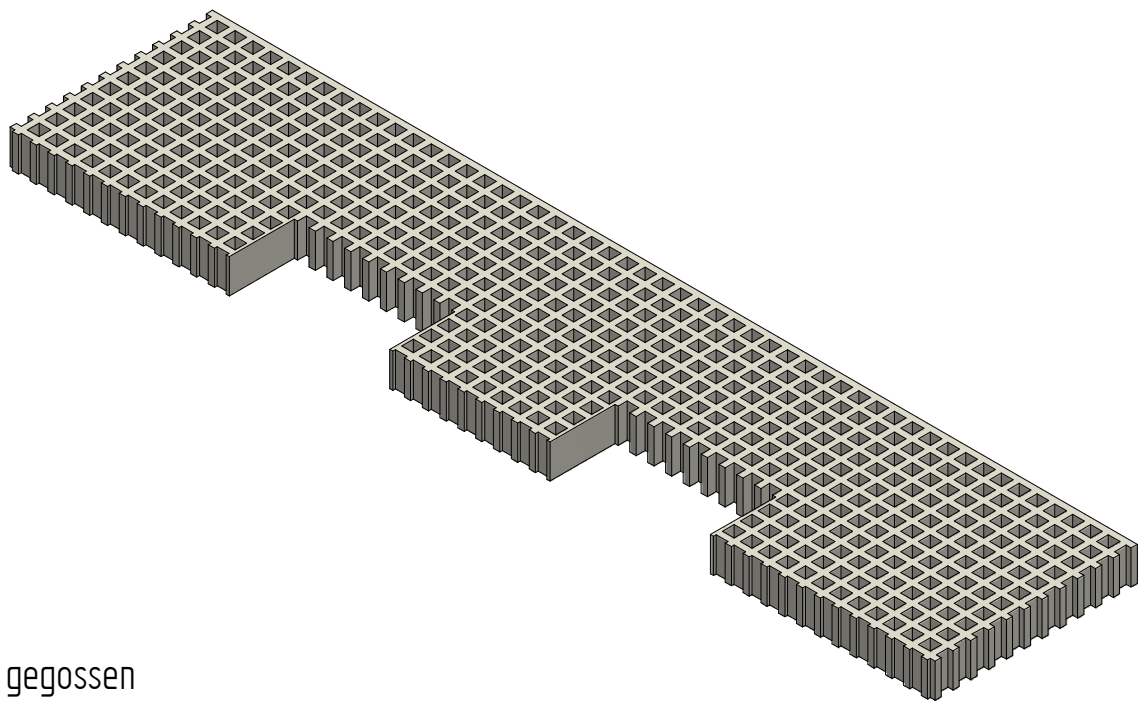

GFK Rost gegossen
 IPR-Isophthalsäure Polyester ≈ RAL 7032
 Oberfläche korund besandet
 Rutschhemmungsklasse R13 nach ASR A1.5/1.2 & DIN51130

ATTENTION: Il presente disegno è di proprietà della ditta GIFAS ELECTRIC. Riproduzione vietata.
 ATTENTION: This design is property of GIFAS-ELECTRIC GmbH and may not be copied or distributed among unauthorized persons.