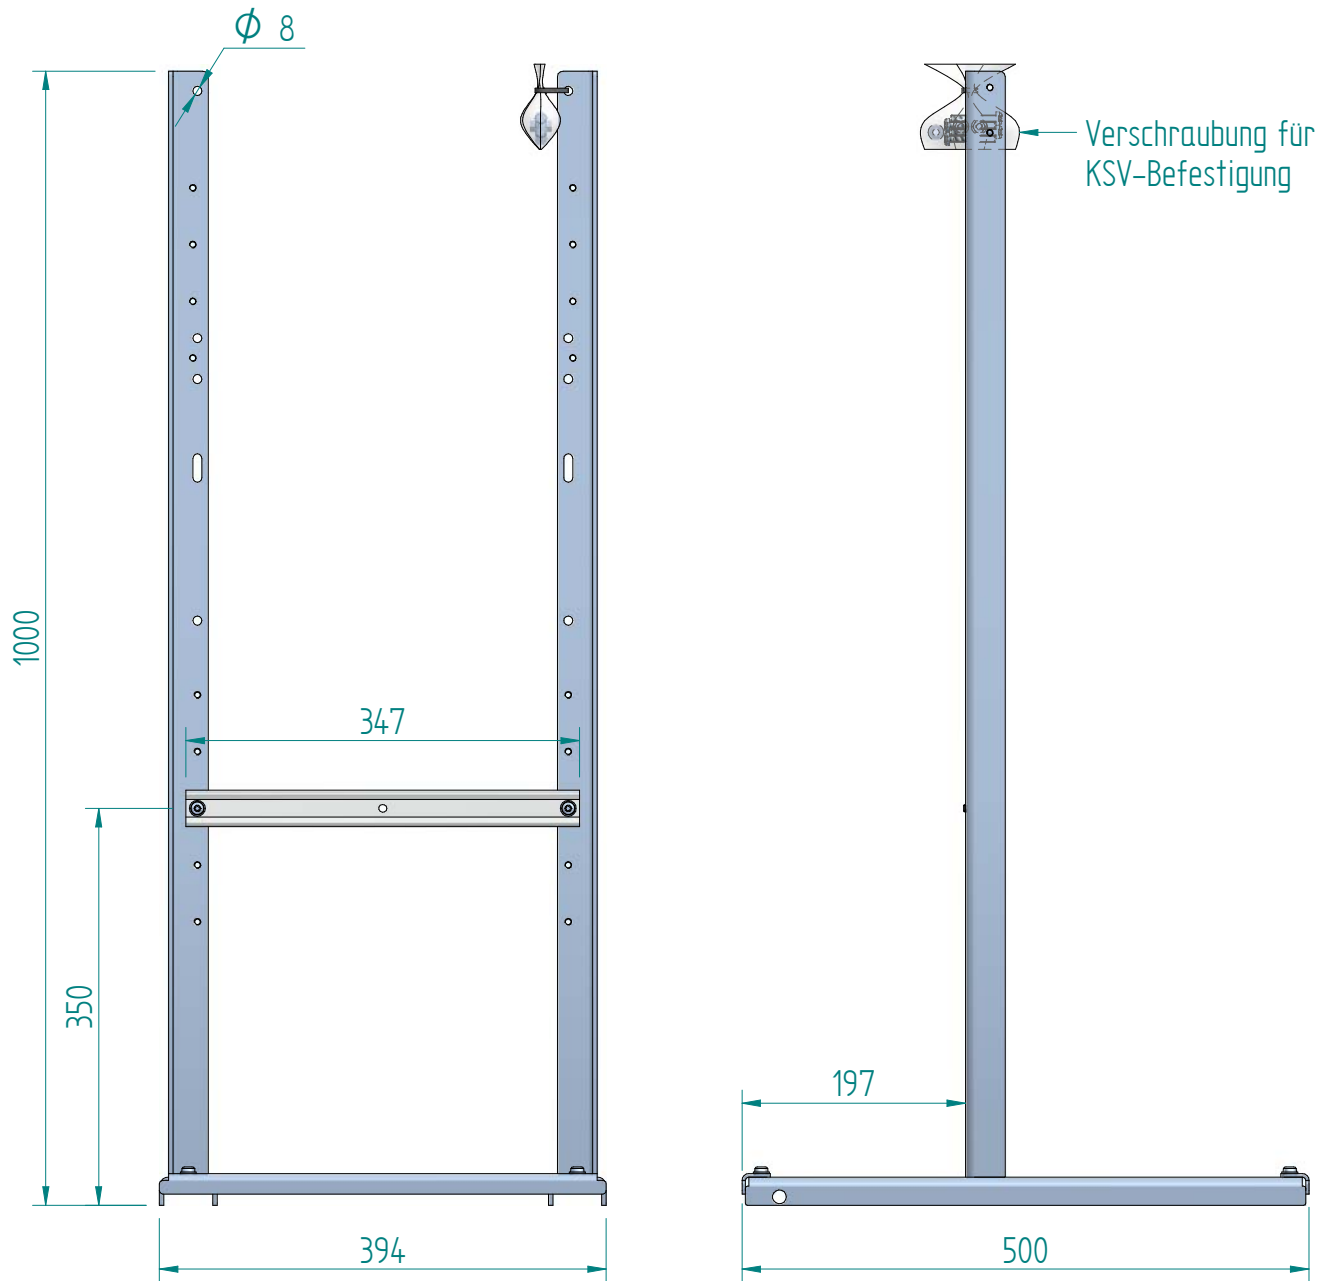

ACHTUNG: Diese Zeichnung ist geistiges Eigentum der Firma GIFAS-ELECTRIC und darf daher weder vervielfältigt noch Dritten zugänglich gemacht werden.
ATTENTION: Ce dessin est propriété de l'entreprise GIFAS-ELECTRIC et ne doit ni être copié ni remis à des tiers.

ATTENTION: Il presente disegno è di proprietà della ditta GIFAS ELECTRIC. Riproduzione vietata.
ATTENTION: This design is property of GIFAS-ELECTRIC GmbH and may not be copied or distributed among unauthorized persons.

GIFAS-ELECTRIC GmbH
Dietrichstrasse 2 - CH-9424 Rheineck
+41 71 886 44 44 info@gifas.ch
+41 71 886 44 44 www.gifas.ch

Zubehör
BG Ständer V2A KSV7800/7900 H=1000

Art.-Nr. : **268616**

30.06.2026

Blatt 1/1
beku