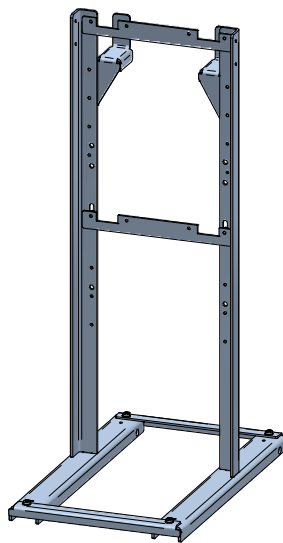

ATTENZIONE: Il presente disegno è di proprietà della ditta GIFAS ELECTRIC. Riproduzione vietata.
ATTENTION: This design is property of GIFAS-ELECTRIC GmbH and may not be copied or distributed among unauthorized persons.

GIFAS-ELECTRIC GmbH
Dietrichstrasse 2 - CH-9424 Rheineck
+41 71 886 44 44 info@gifas.ch
+41 71 886 44 44 www.gifas.ch

Zubehör

BG Ständer V2A H=800 KSV7400

Art.-Nr. : **270581**

15.04.2026

Blatt 1/1
beku