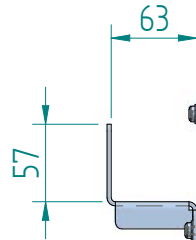

ACHTUNG: Diese Zeichnung ist geistiges Eigentum der Firma GIFAS-ELECTRIC und darf daher weder vervielfältigt noch Dritten zugänglich gemacht werden.
ATTENTION: Ce dessin est propriété de l'entreprise GIFAS-ELECTRIC et ne doit ni être copié ni remis à des tiers.

800

303

57

63

197

500

ATTENZIONE: Il presente disegno è di proprietà della ditta GIFAS ELECTRIC. Riproduzione vietata.
ATTENTION: This design is property of GIFAS-ELECTRIC GmbH and may not be copied or distributed among unauthorized persons.

GIFAS-ELECTRIC GmbH
Dietrichstrasse 2 - CH-9424 Rheineck
+41 71 886 44 44 info@gifas.ch
+41 71 886 44 44 www.gifas.ch

Zubehör

BG Ständer V2A H=800 KSV7400

Art.-Nr. : **270581**

15.04.2026

Blatt 1/1
beku