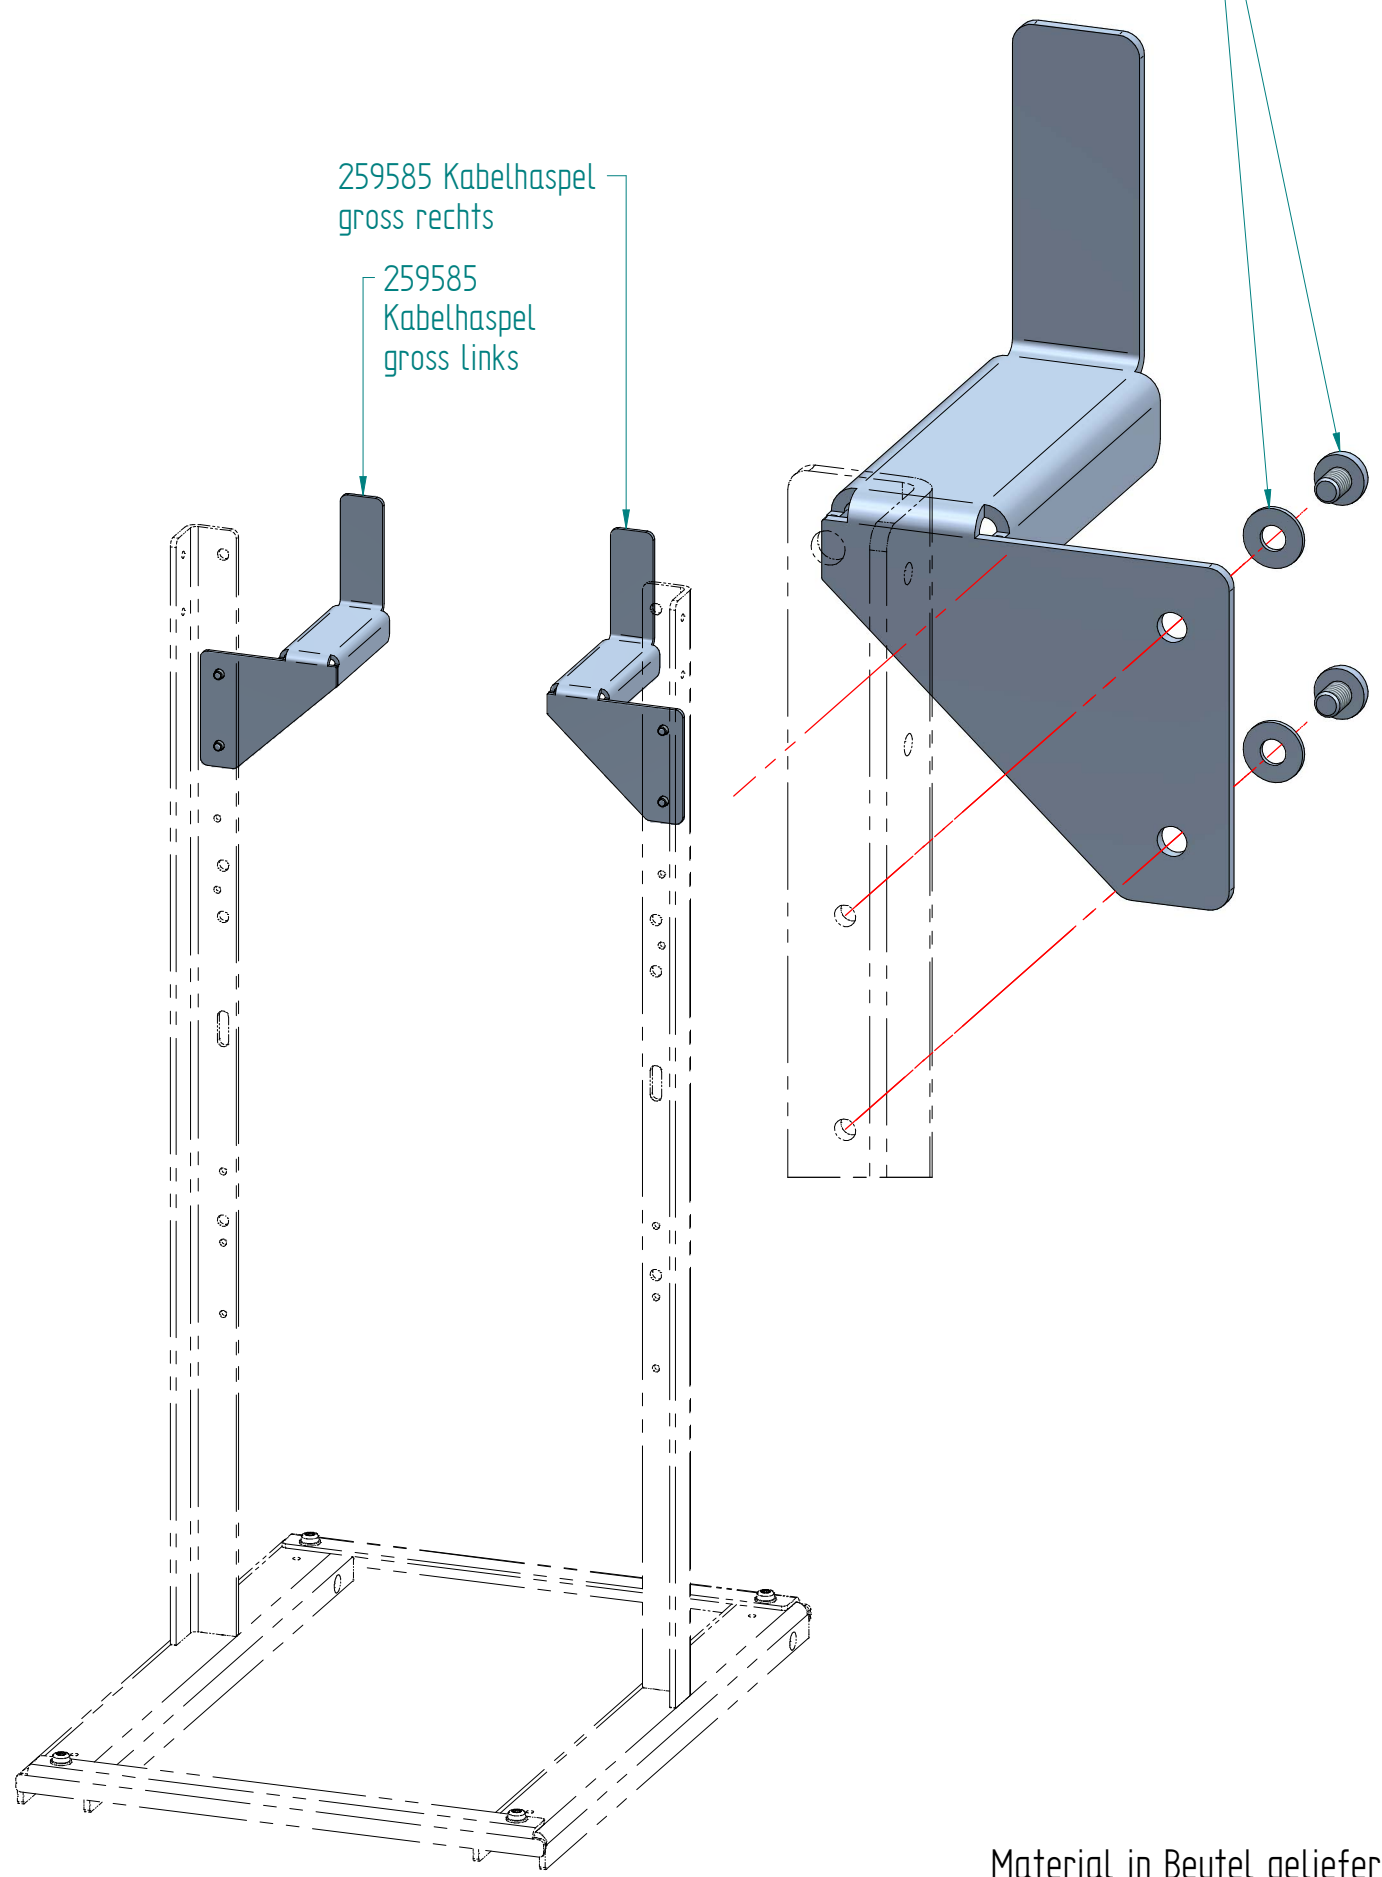

4x 268579 Linsenschraube ISO 14583-M6x8
 4x 206328 Sicherungsscheibe RIP-LOCK M6

259585 Kabelhaspel gross rechts

259585 Kabelhaspel gross links

ATTENTION: Il presente disegno è di proprietà della ditta GIFAS ELECTRIC. Riproduzione vietata.
 ATTENTION: This design is property of GIFAS-ELECTRIC GmbH and may not be copied or distributed among unauthorized persons.