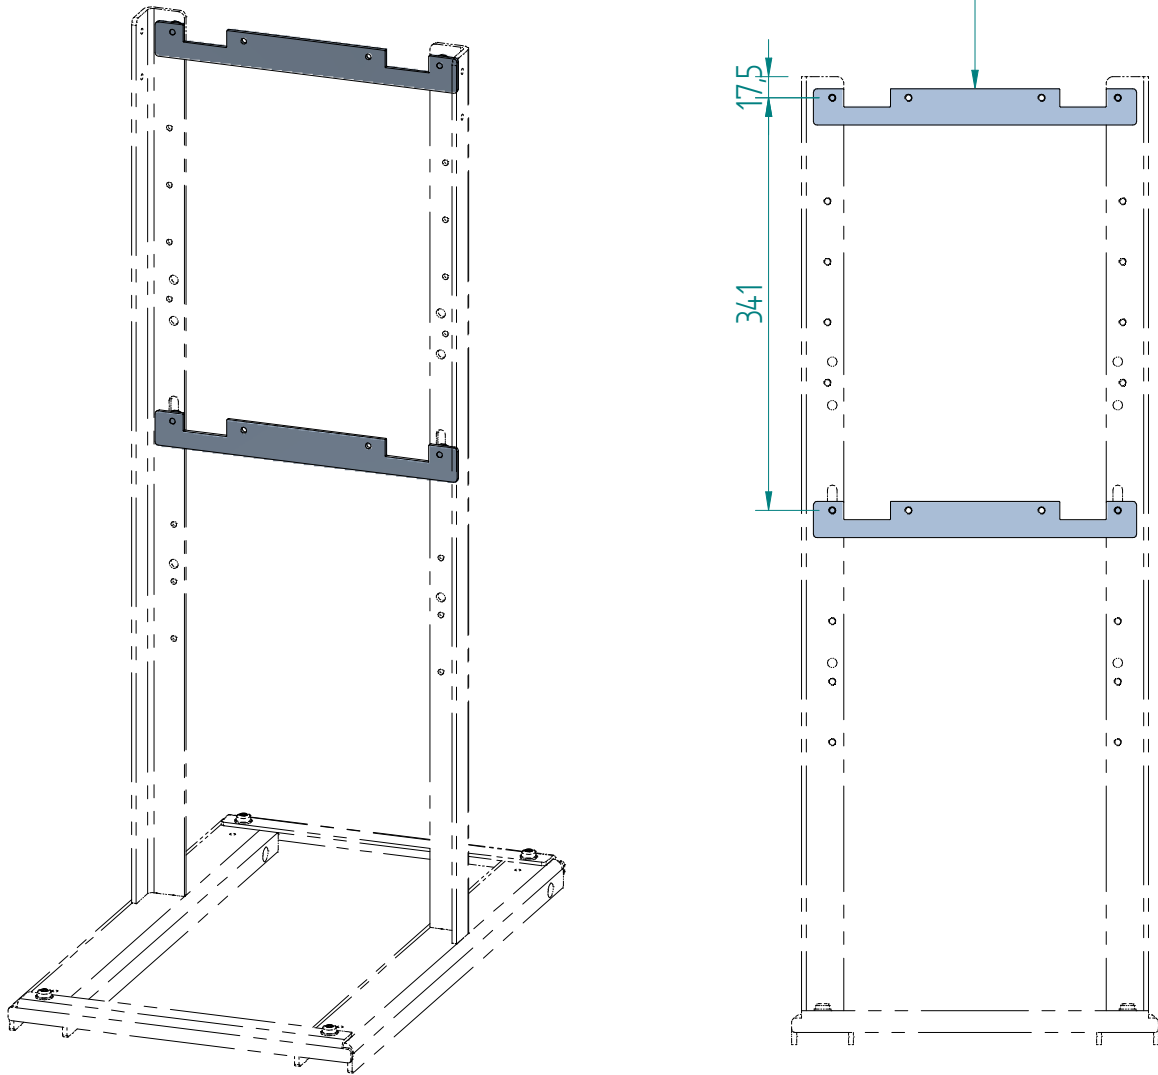

4x 268579 Linsenschraube ISO 14583-M6x8  
 4x 206328 Sicherungsscheibe RIP-LOCK M6

2x 268500 Querprofil zu Einhängelasche

Material in Beutel geliefert

ATTENTION: Il presente disegno è di proprietà della ditta GIFAS ELECTRIC. Riproduzione vietata.  
 ATTENTION: This design is property of GIFAS-ELECTRIC GmbH and may not be copied or distributed among unauthorized persons.