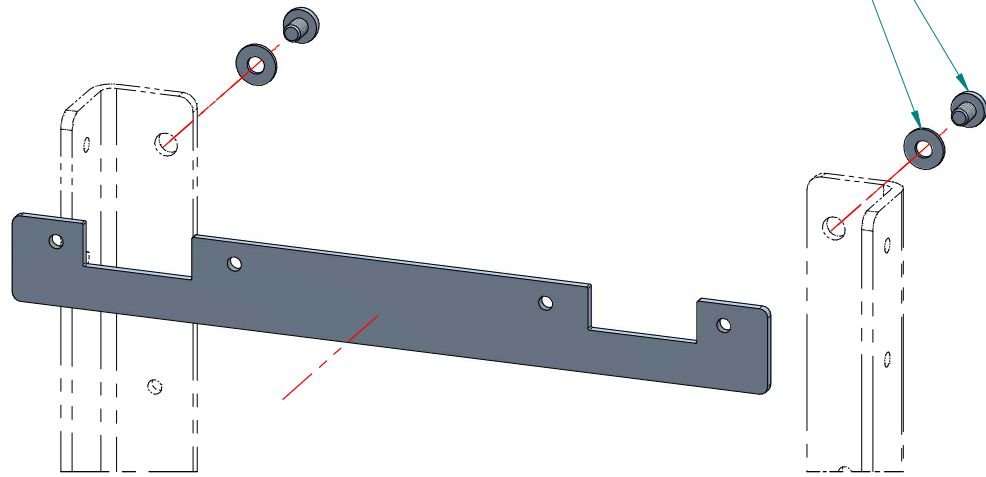

4x 268579 Linsenschraube ISO 14583-M6x8  
 4x 206328 Sicherungsscheibe RIP-LOCK M6

2x 268500 Querprofil zu Einhängelasche

Material in Beutel geliefert

ATTENTION: Il presente disegno è di proprietà della ditta GIFAS ELECTRIC. Riproduzione vietata.  
 ATTENTION: This design is property of GIFAS-ELECTRIC GmbH and may not be copied or distributed among unauthorized persons.