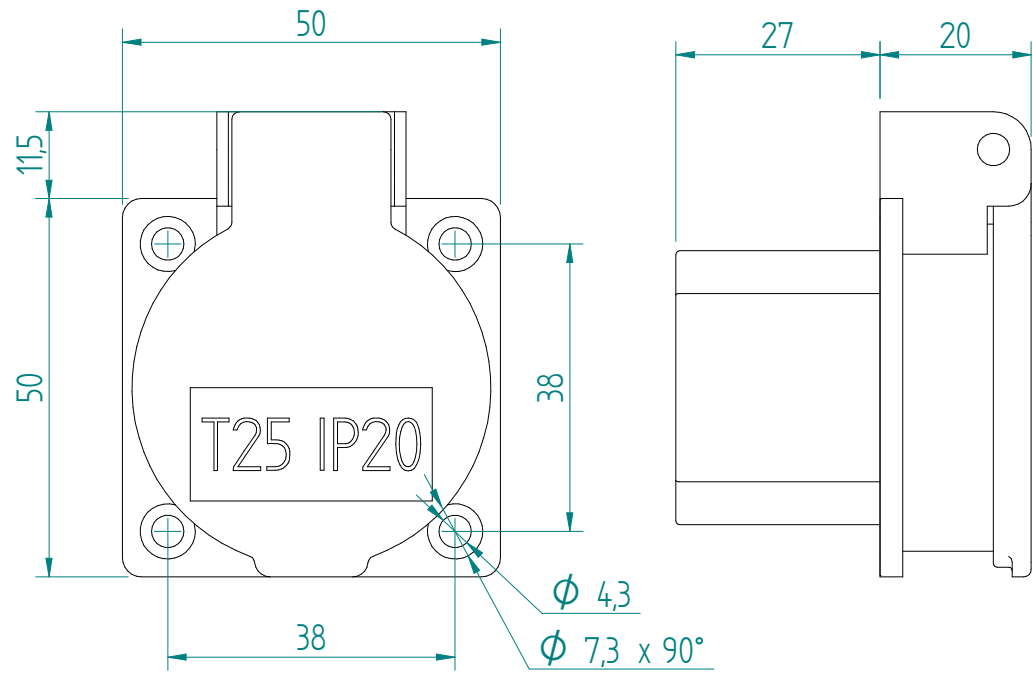

Montagebohrung
 - $\phi 2.5$ für Spaxschraube
 - $\phi 4.5$ für M4 Schraube und Gegenmutter
 - M4-Gewinde für M4-Schraube

ATTENZIONE: Il presente disegno è di proprietà della ditta GIFAS ELECTRIC. Riproduzione vietata.
 ATTENTION: This design is property of GIFAS-ELECTRIC GmbH and may not be copied or distributed among unauthorized persons.