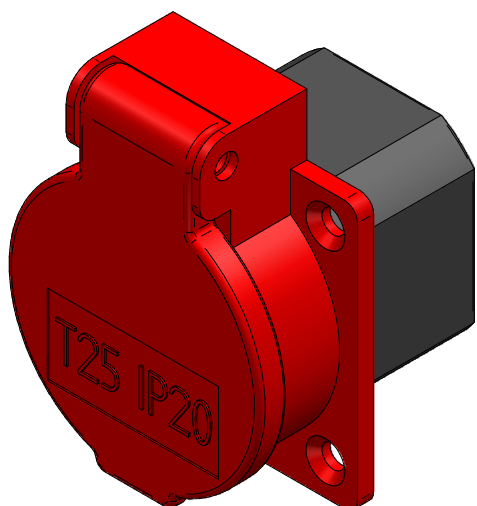

Montagebohrung
 - $\phi 2.5$ für Spaxschraube
 - $\phi 4.5$ für M4 Schraube und Gegenmutter
 - M4-Gewinde für M4-Schraube

ATTENZIONE: Il presente disegno è di proprietà della ditta GIFAS ELECTRIC. Riproduzione vietata.
 ATTENTION: This design is property of GIFAS-ELECTRIC GmbH and may not be copied or distributed among unauthorized persons.